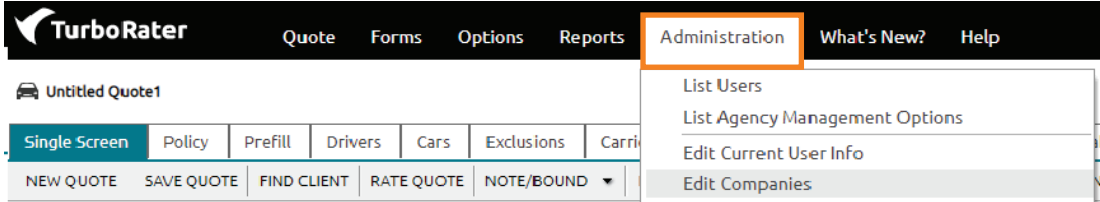

Step 1

Click in Administration.

Step 2

Click "Edit Companies"

Step 3

Click on the 5 Products (Select, Bravo, Zoom, Enhanced, Annual)

<input checked="" type="checkbox"/>		Alinsco Annual Savings	Edit Info	12345
<input checked="" type="checkbox"/>		Alinsco Bravo	Edit Info	12345
<input checked="" type="checkbox"/>		Alinsco Enhanced	Edit Info	12345
<input checked="" type="checkbox"/>		Alinsco Select	Edit Info	12345
<input checked="" type="checkbox"/>		Alinsco Zoom	Edit Info	12345

Step 4

Click on "Edit info" (Add Alinsco Agents#) Producer code

<input checked="" type="checkbox"/>		Alinsco Annual Savings	Edit Info	Producer Code: <input type="text" value="12345"/>
<input checked="" type="checkbox"/>		Alinsco Bravo	Edit Info	12345
<input checked="" type="checkbox"/>		Alinsco Enhanced	Edit Info	12345
<input checked="" type="checkbox"/>		Alinsco Select	Edit Info	12345
<input checked="" type="checkbox"/>		Alinsco Zoom	Edit Info	12345