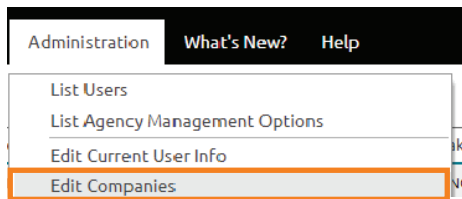

Step 1

Click in Administration.

Step 2

Click "Edit Companies"

Step 3

Click on the 5 Products (Select, Bravo, Zoom, Enhanced, Annual)

<input checked="" type="checkbox"/>		Alinsco Annual Savings	Edit Info	12345
<input checked="" type="checkbox"/>		Alinsco Bravo	Edit Info	12345
<input checked="" type="checkbox"/>		Alinsco Enhanced	Edit Info	12345
<input checked="" type="checkbox"/>		Alinsco Select	Edit Info	12345
<input checked="" type="checkbox"/>		Alinsco Zoom	Edit Info	12345

Step 4

Click on "Edit info" (Add Alinsco Agents#) Producer code

<input checked="" type="checkbox"/>		Alinsco Annual Savings	Edit Info	Producer Code: <input type="text" value="12345"/>
<input checked="" type="checkbox"/>		Alinsco Bravo	Edit Info	12345
<input checked="" type="checkbox"/>		Alinsco Enhanced	Edit Info	12345
<input checked="" type="checkbox"/>		Alinsco Select	Edit Info	12345
<input checked="" type="checkbox"/>		Alinsco Zoom	Edit Info	12345